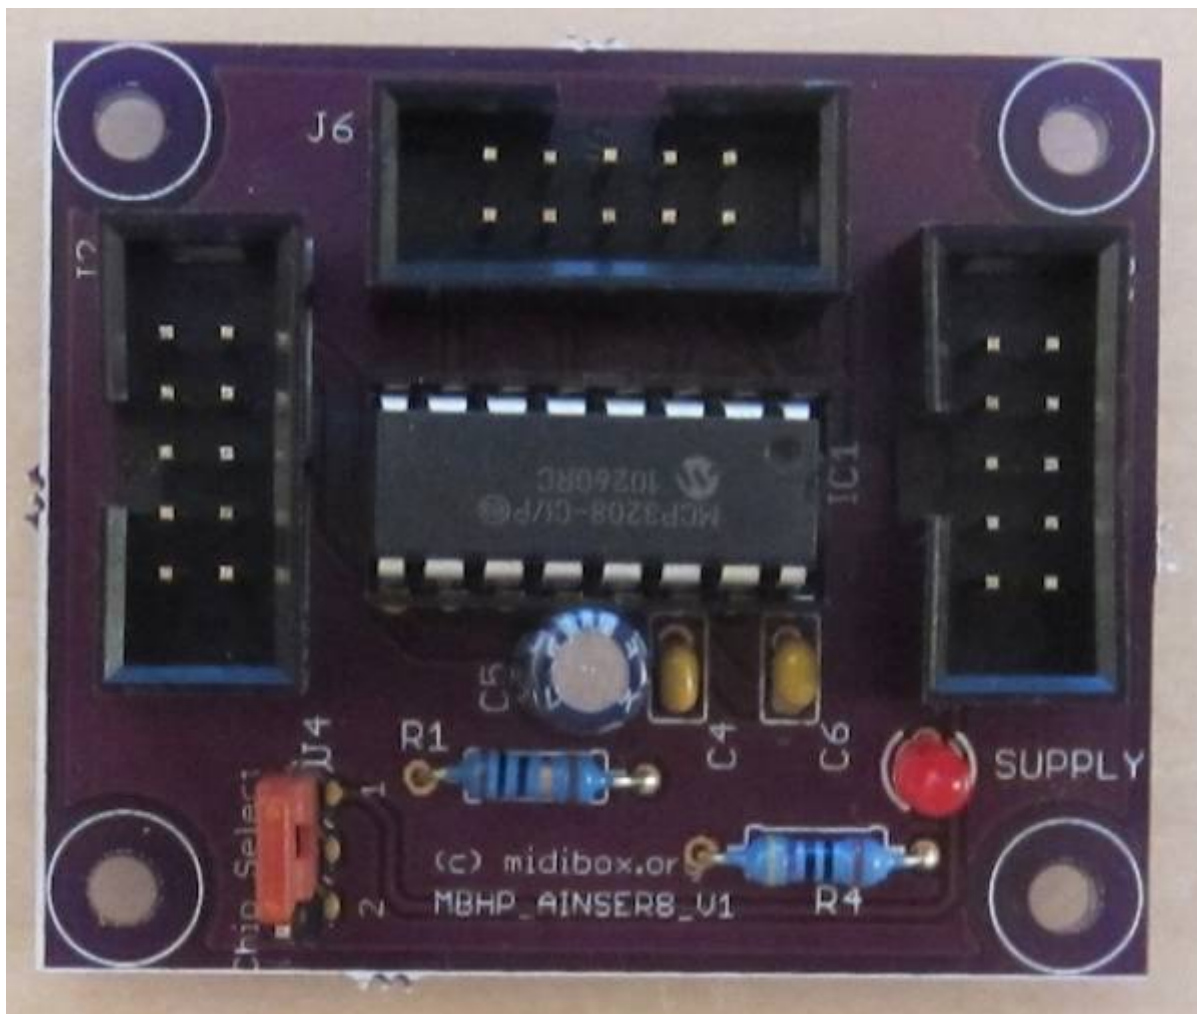

AINSER8 Board parts list

[Official Ucapps Page](#)

Parts List

Description	Type	Quantity	Reichelt Ref	Mouser Ref	Digikey Ref
-------------	------	----------	--------------	------------	-------------

From:
<https://midibox.org/dokuwiki/> - **MIDIbox**

Permanent link:
https://midibox.org/dokuwiki/doku.php?id=ainser8_board_parts_list&rev=1465239448

Last update: **2016/06/06 18:57**