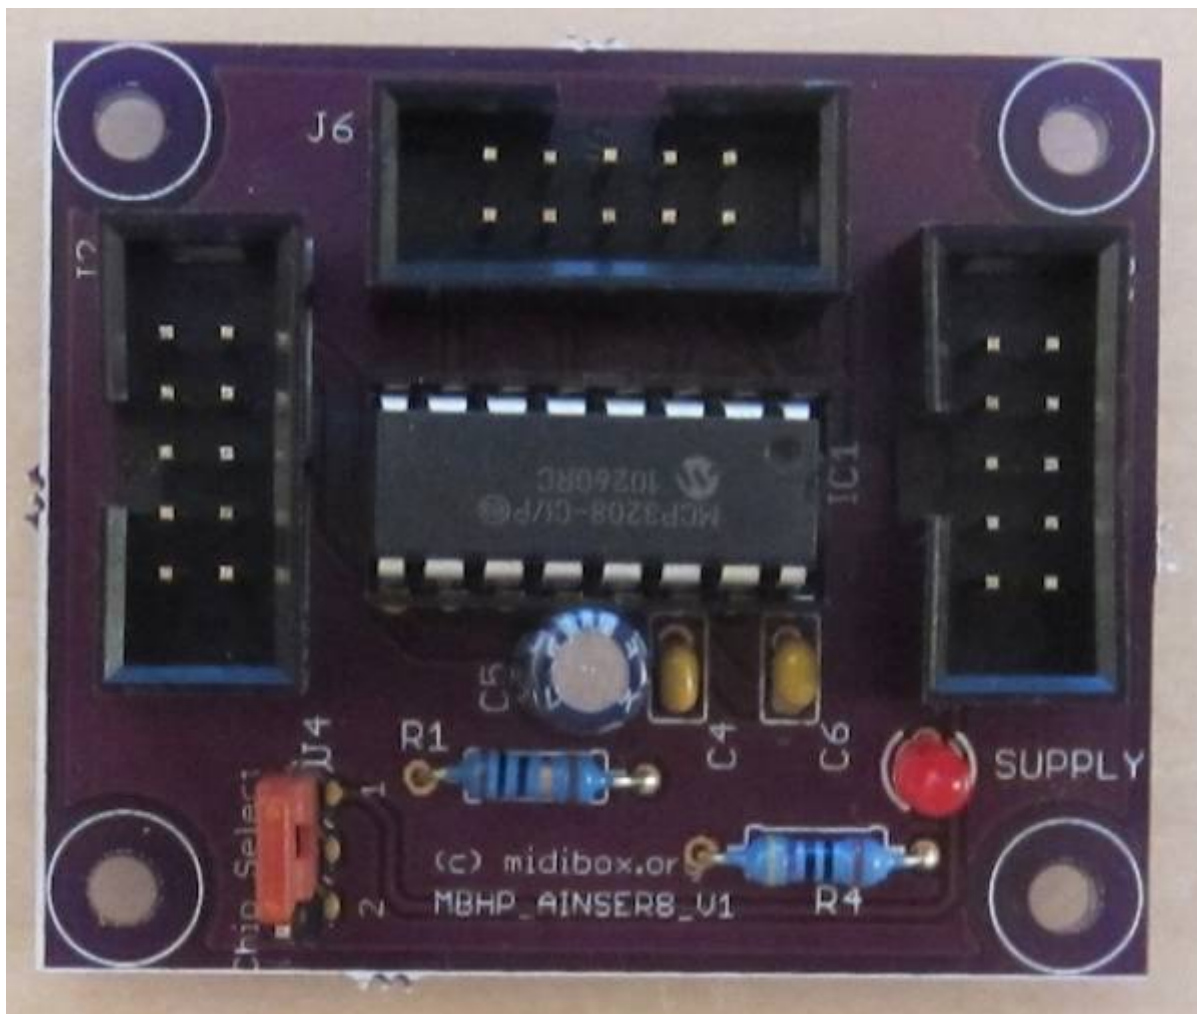

AINSER8 Board parts list

[Official Ucapps Page](#)

Parts List

Description	Type	Quantity	Reichelt Ref	Mouser Ref	Digikey Ref
-------------	------	----------	--------------	------------	-------------

From: <https://midibox.org/dokuwiki/> - **MIDIbox**

Permanent link: https://midibox.org/dokuwiki/doku.php?id=ainser8_board_parts_list&rev=1465239448

Last update: **2016/06/06 18:57**