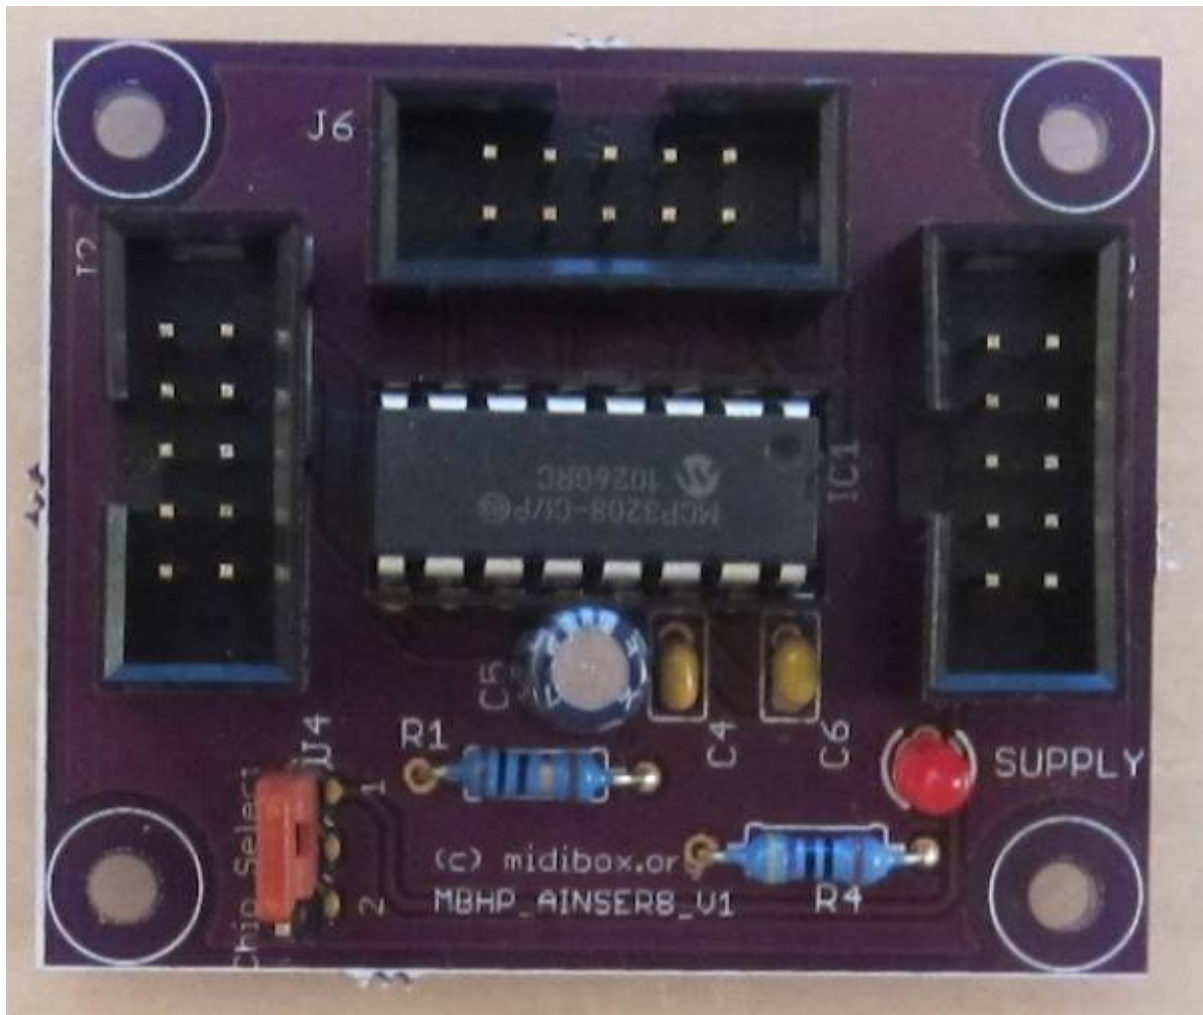

AINSER8 Board parts list

[Official Ucapps Page](#)

Parts List

Description	Type	Quantity	Reichelt Ref	Mouser Ref	Digikey Ref
-------------	------	----------	--------------	------------	-------------

From:
<https://midibox.org/dokuwiki/> - **MIDIbox**