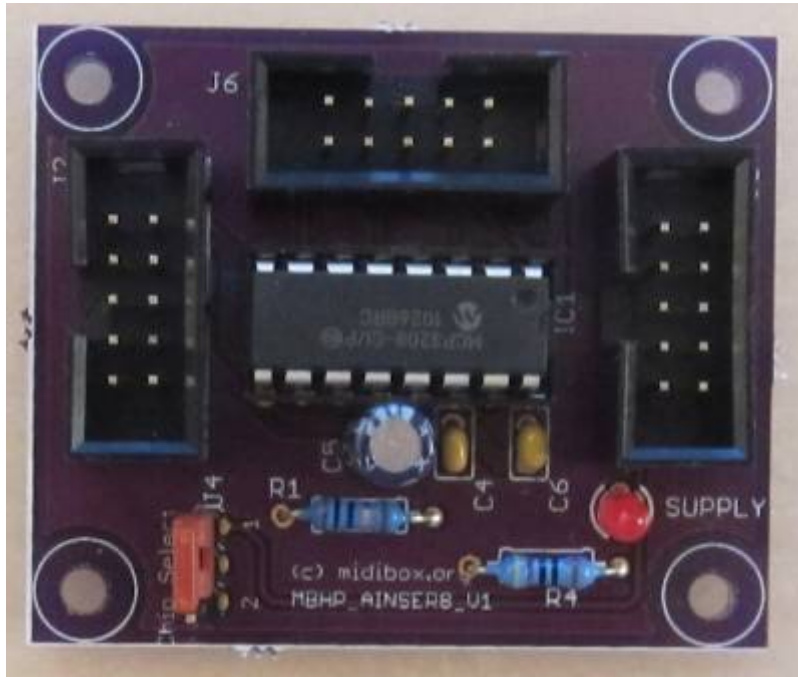

# AINSER8 Board parts list

[Official Ucapps Page](#)

## Parts List

Description	Type	Quantity	Reichelt Ref	Mouser Ref	Digikey Ref
-------------	------	----------	--------------	------------	-------------

From:  
<https://midibox.org/dokuwiki/> - **MIDIbox**