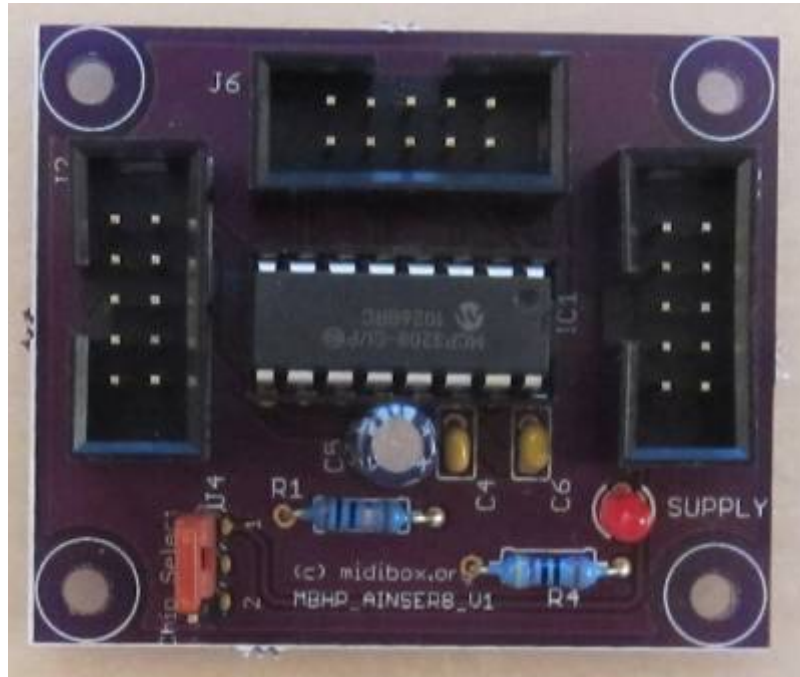

# AINSER8 Board parts list

[Official Ucapps Page](#)

## Parts List

Description	Type	Quantity	Reichelt Ref	Mouser Ref	Digikey Ref
-------------	------	----------	--------------	------------	-------------

From:  
<https://midibox.org/dokuwiki/> - **MIDIbox**