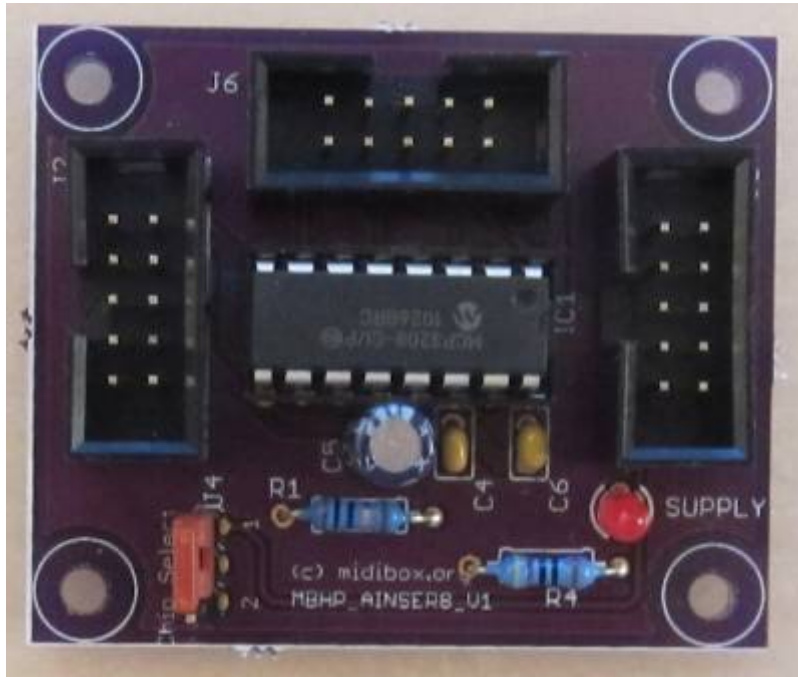

AINSER8 Board parts list

[Official Ucapps Page](#)

Parts List

Description	Type	Quantity	Reichelt Ref	Mouser Ref	Digikey Ref
-------------	------	----------	--------------	------------	-------------

From:
<https://midibox.org/dokuwiki/> - **MIDIbox**